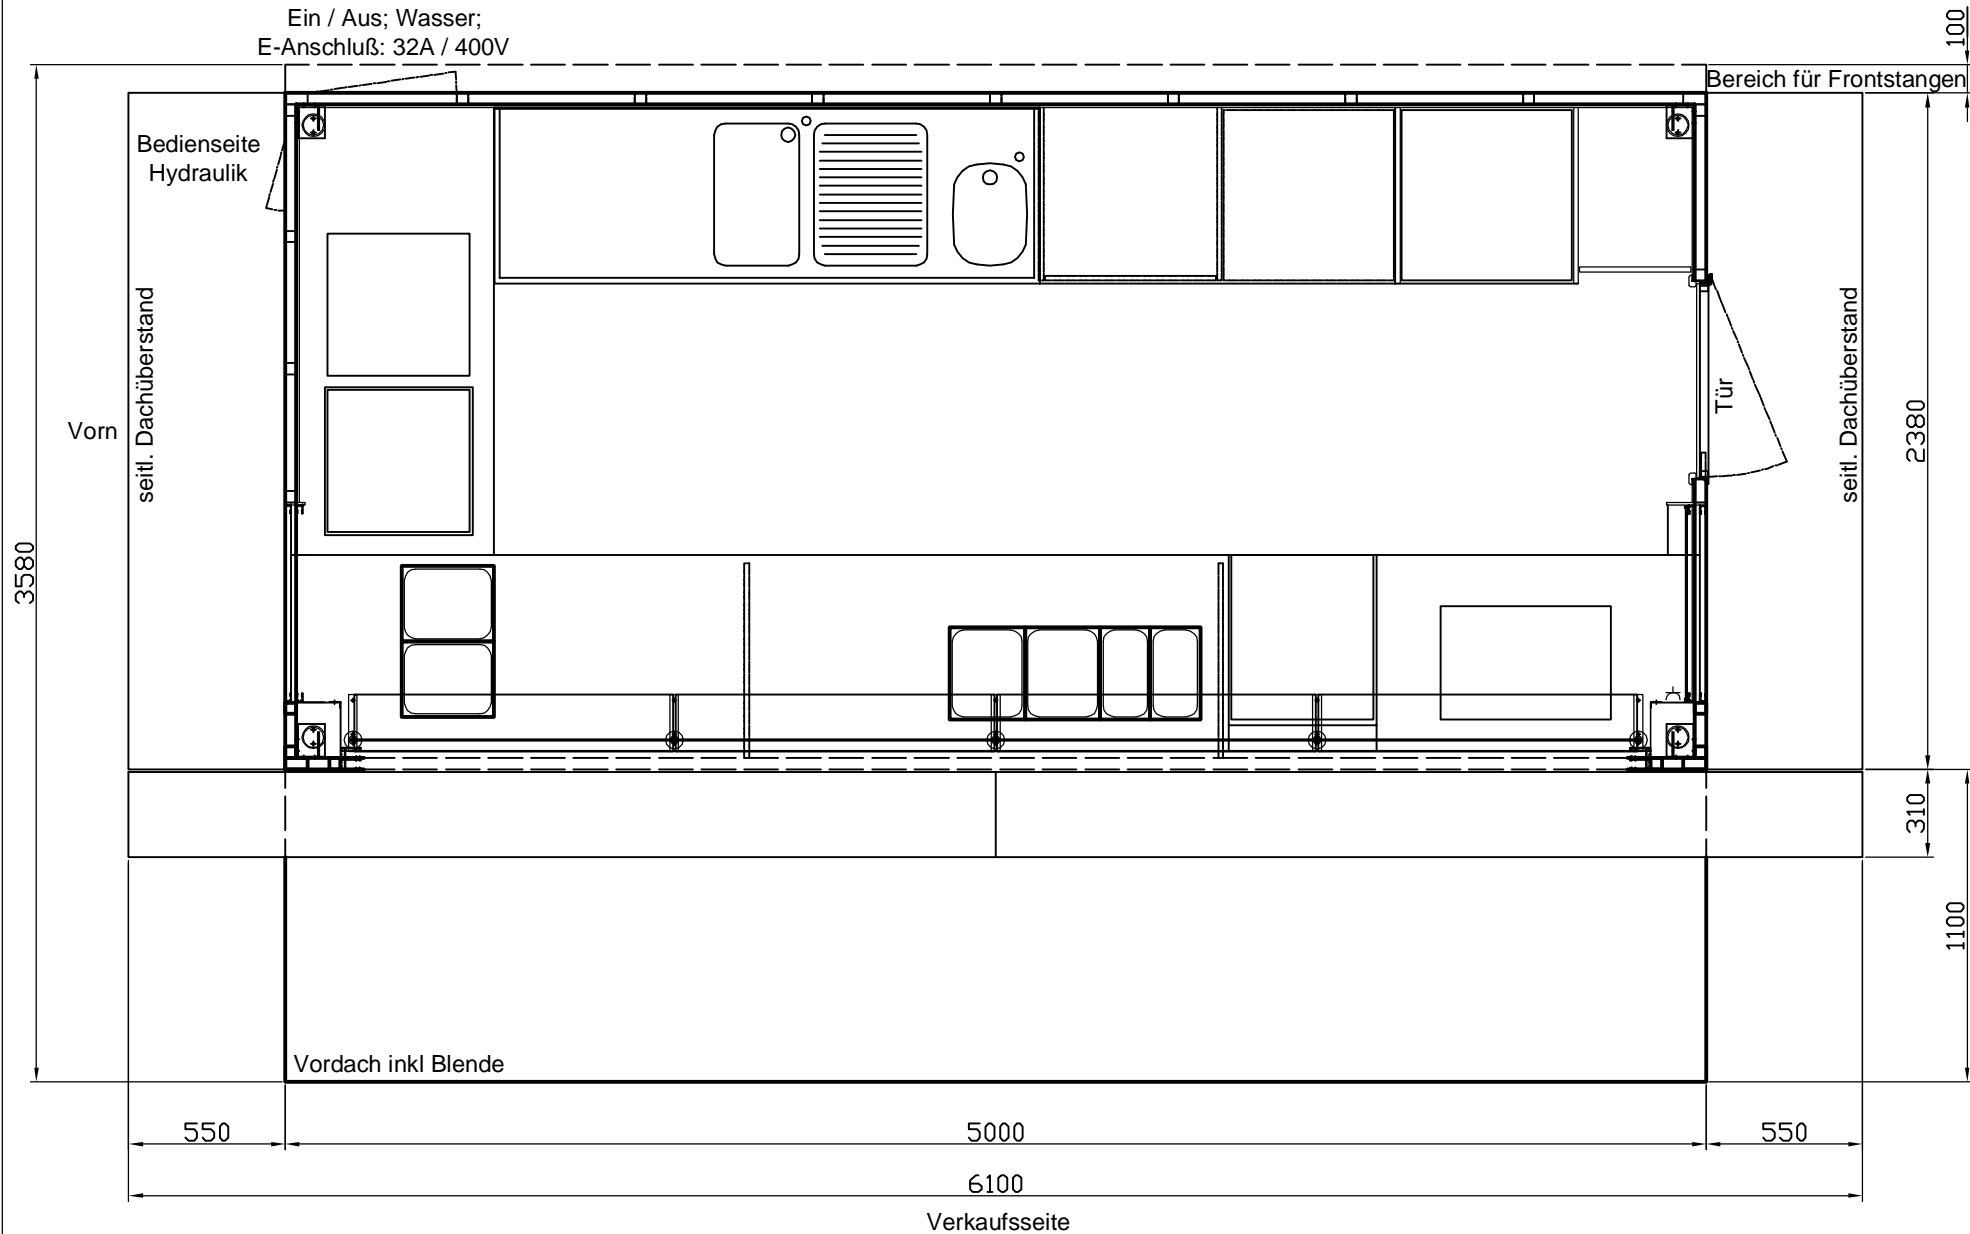

Ein / Aus; Wasser;
E-Anschluß: 32A / 400V

1928 - 2008
80 Jahre

Verkaufswagen
5,0 m
Kom. Haring
SCHAFSTALL
Grundriss
Baujahr 2010