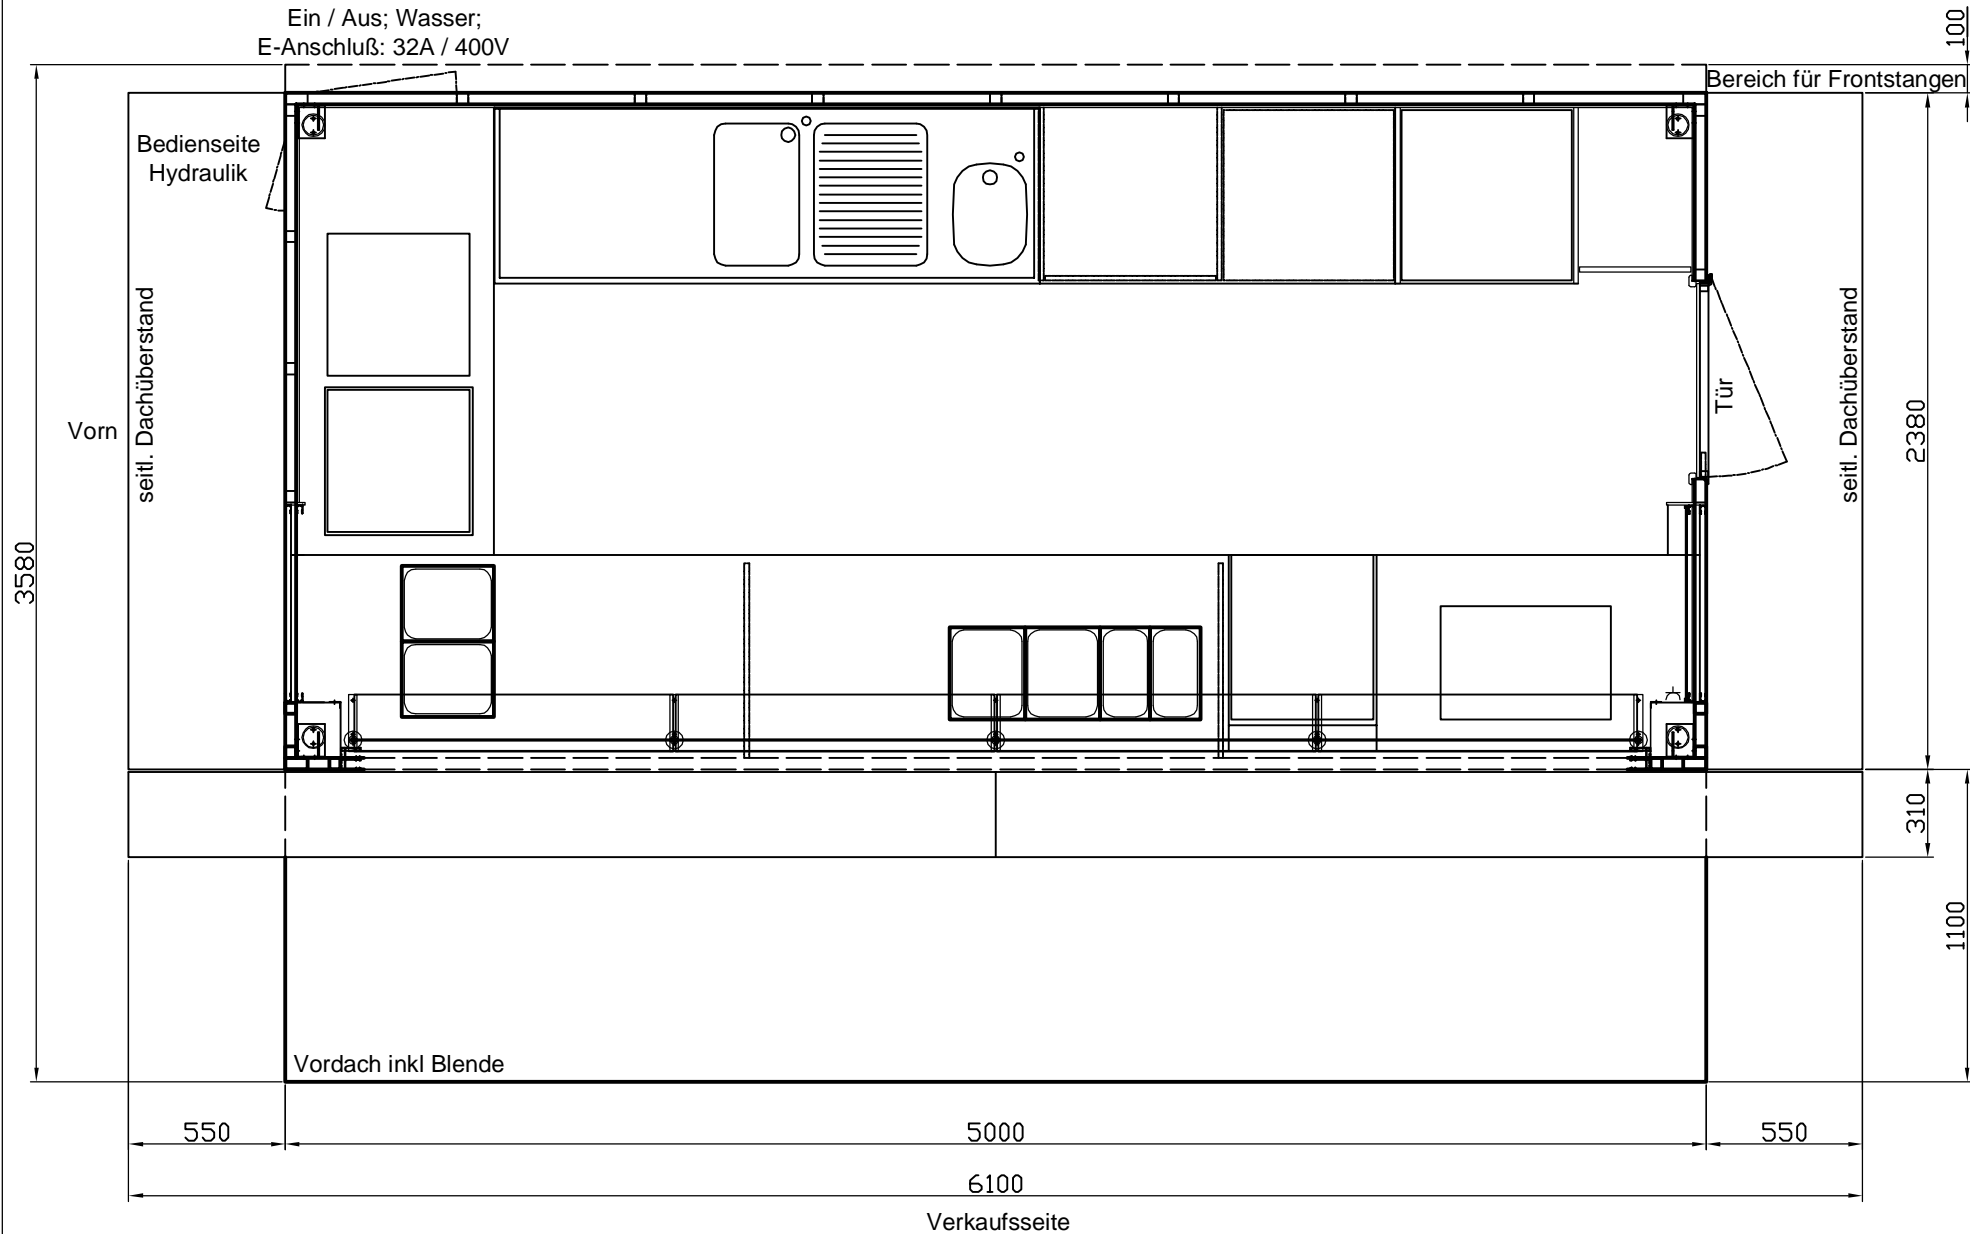

Ein / Aus; Wasser;  
E-Anschluß: 32A / 400V

1928 - 2008  
80 Jahre

Verkaufswagen  
5,0 m  
Kom. Haring  
SCHAFSTALL  
Grundriss  
Baujahr 2010